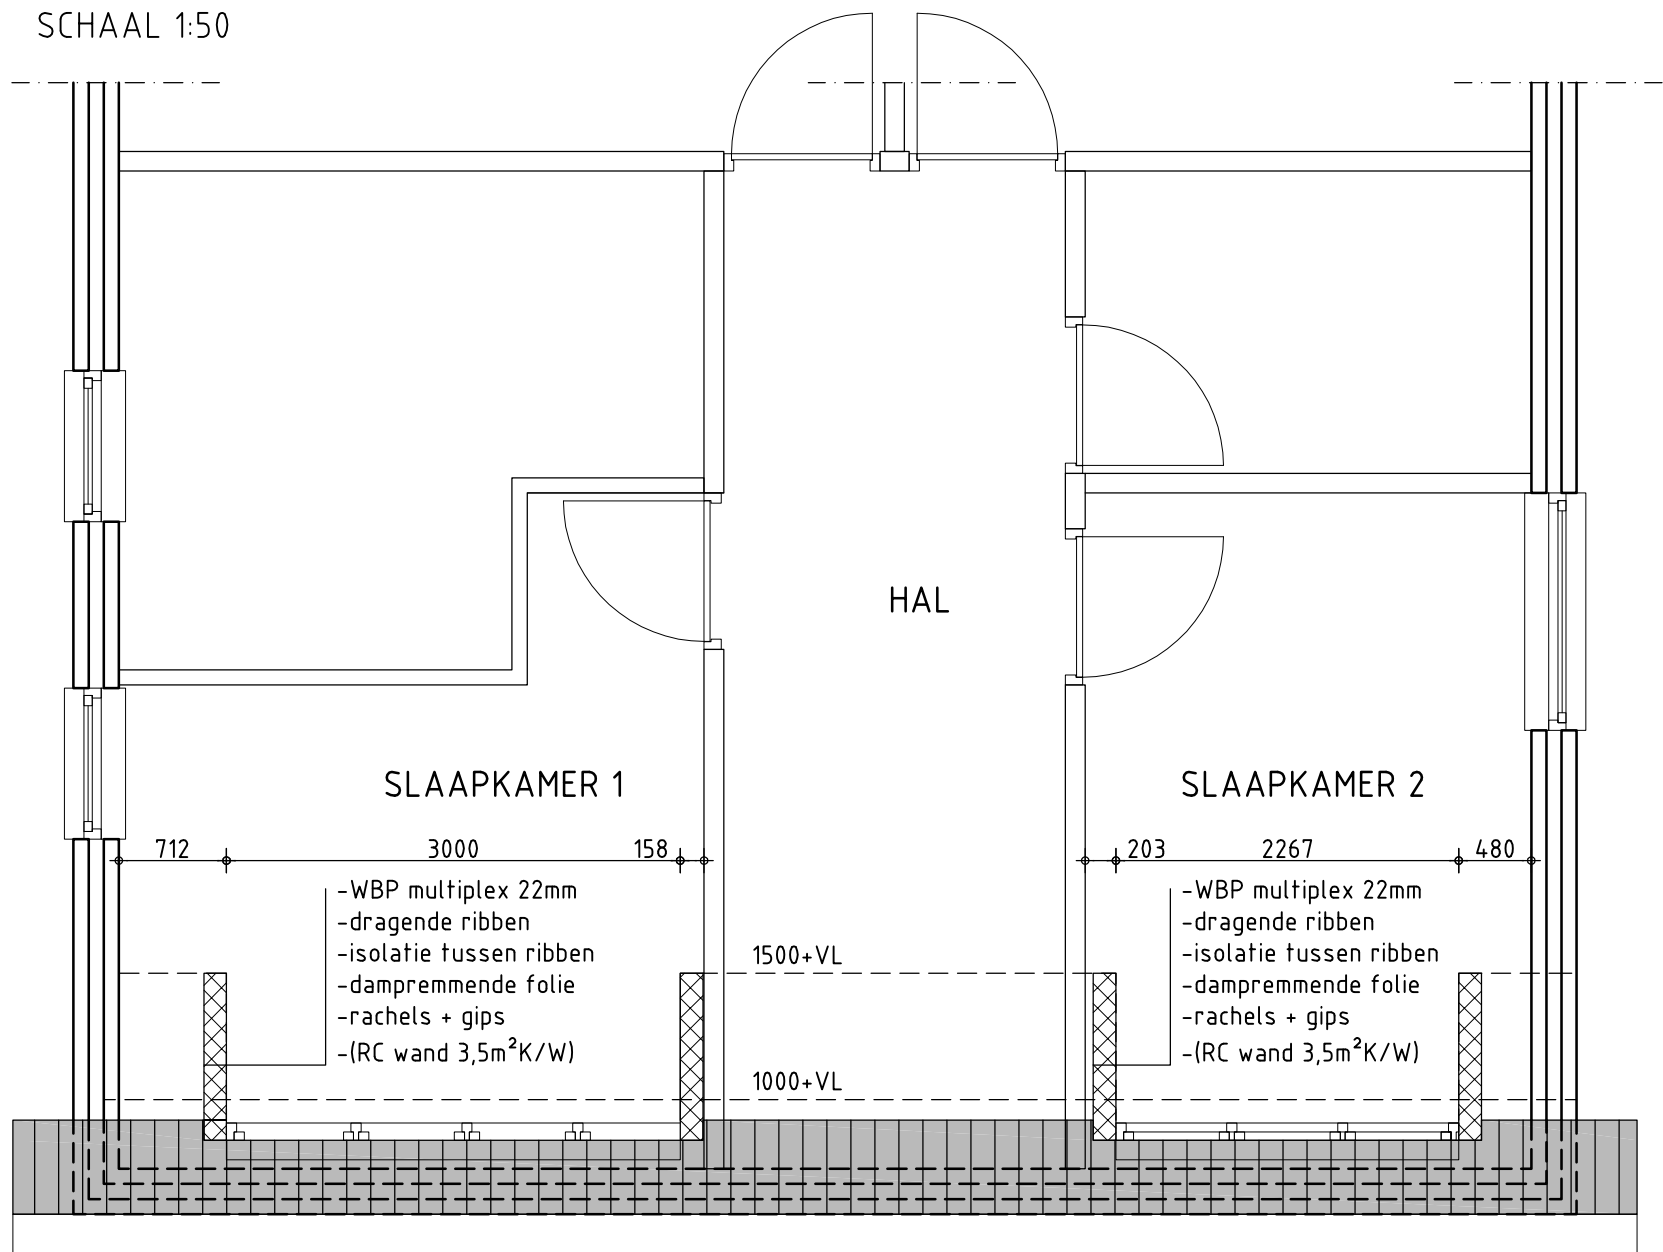

VOORGEVEL NIEUW

SCHAAL 1:50

VERDIEPING NIEUW

SCHAAL 1:50

ONDERWERP : 2 DAKKAPellen WONING BERGEN OP ZOOM

schaal : 1/100 EN 1/50

formaat : A3

getekend: JW

DOORSNEDE BESTAAND

SCHAAL 1:50

DOORSNEDE NIEUW

SCHAAL 1:50

ONDERWERP : 2 DAKKAPELLEN WONING BERGEN OP ZOOM

schaal : 1/100 EN 1/50

formaat : A3

getekend: JW

DETAIL 1

ONDERWERP : 2 DAKKAPELLEN WONING BERGEN OP ZOOM

schaal : 1/10

formaat : A3

getekend: JW

datum: 20-11-2014

projectnr.

T-003