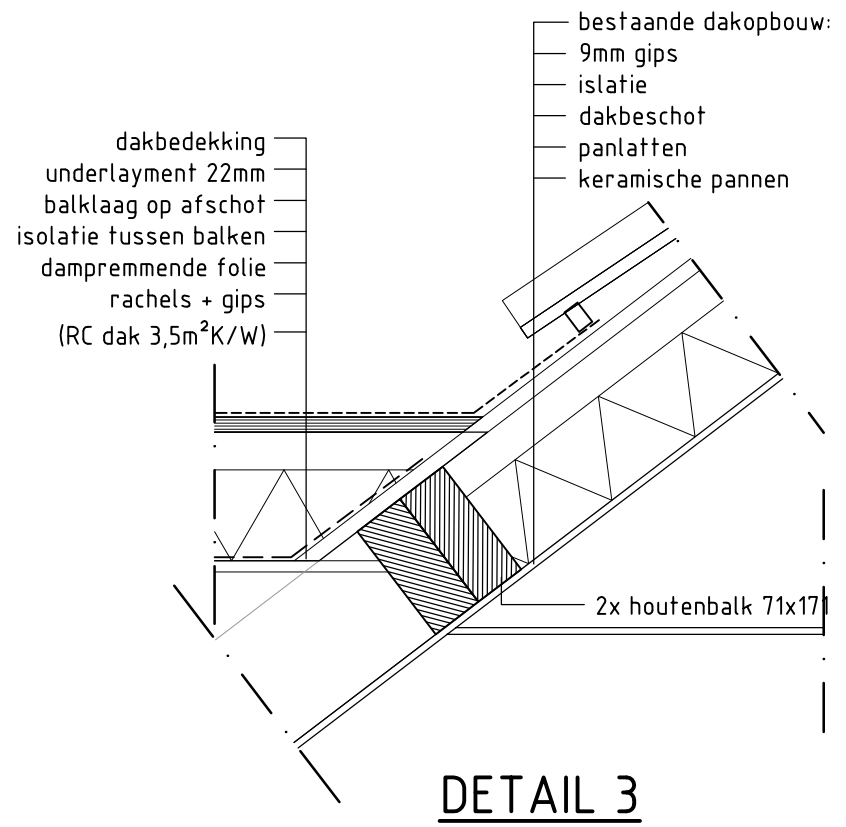

PRINCIPE DETAILS

SCHAAL 1:10

DETAIL 3

ONDERWERP : 2 DAKKAPELLEN WONING BERGEN OP ZOOM

schaal : 1/10

formaat : A3

getekend: JW

datum: 20-11-2014

projectnr.

T-003

revisie