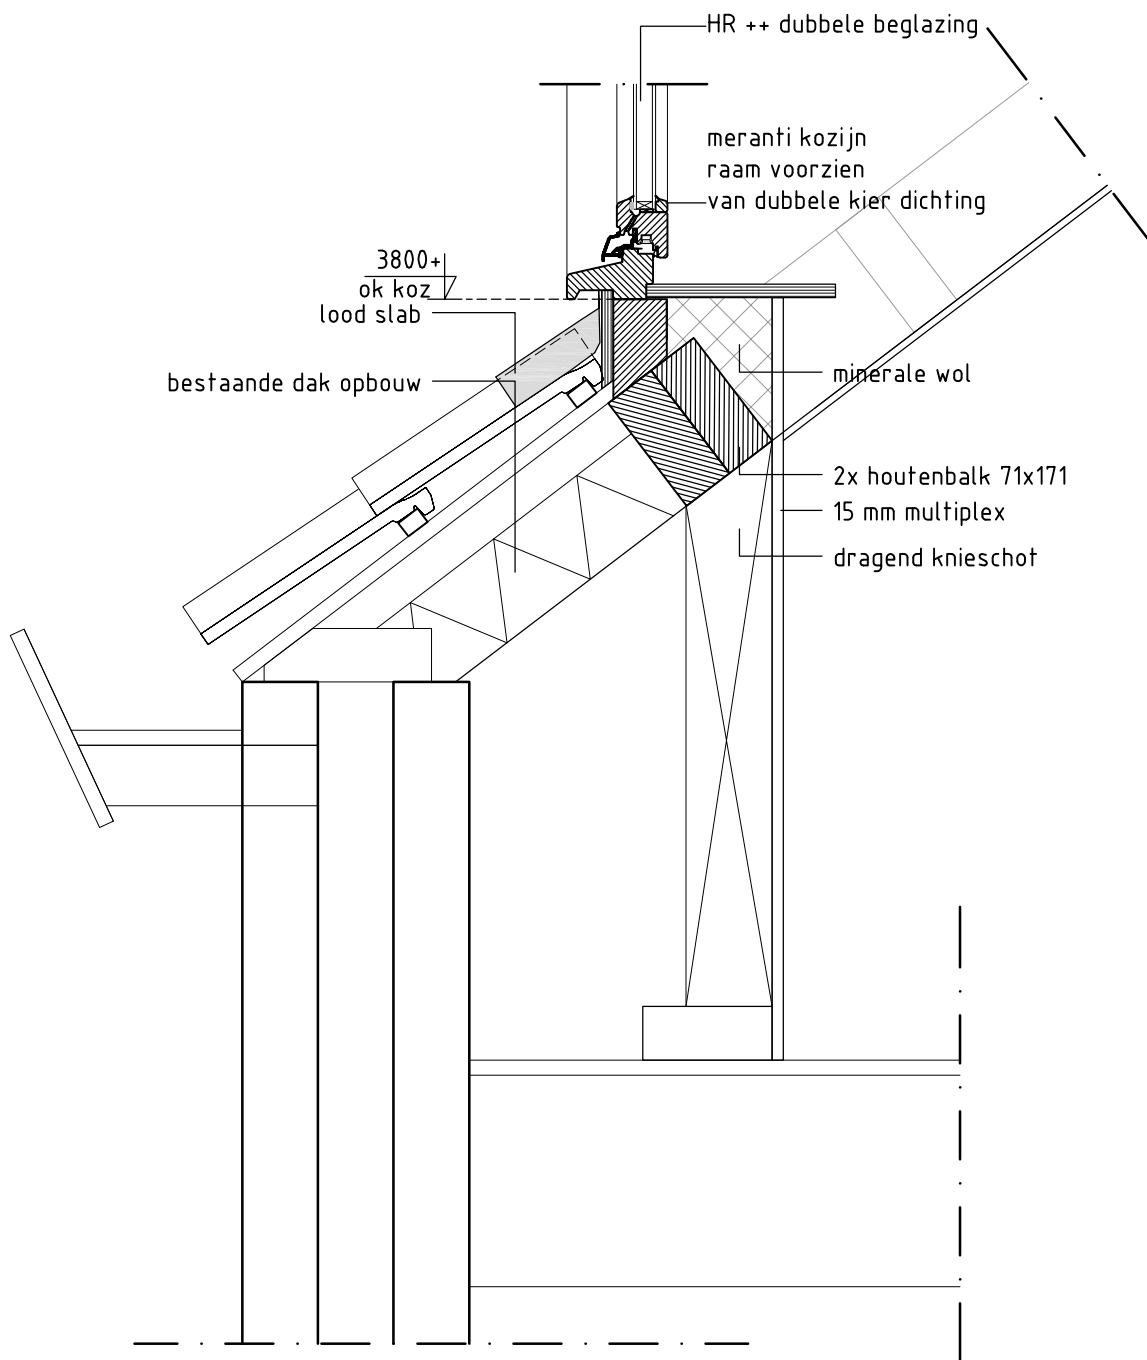

DOORSNEDE BESTAAND

SCHAAL 1:50

DOORSNEDE NIEUW

SCHAAL 1:50

ONDERWERP : 2 DAKKAPELLEN WONING BERGEN OP ZOOM

schaal : 1/100 EN 1/50

formaat : A3

getekend: JW

datum: 20-11-2014

projectnr.

T-002

revisie

PRINCIPE DETAILS

SCHAAL 1:10

DETAIL 2

DETAIL 3

DETAIL 1

ONDERWERP : 2 DAKKAPELLEN WONING BERGEN OP ZOOM

schaal : 1/10

formaat : A3

getekend: JW

datum: 20-11-2014

projectnr.

T-003