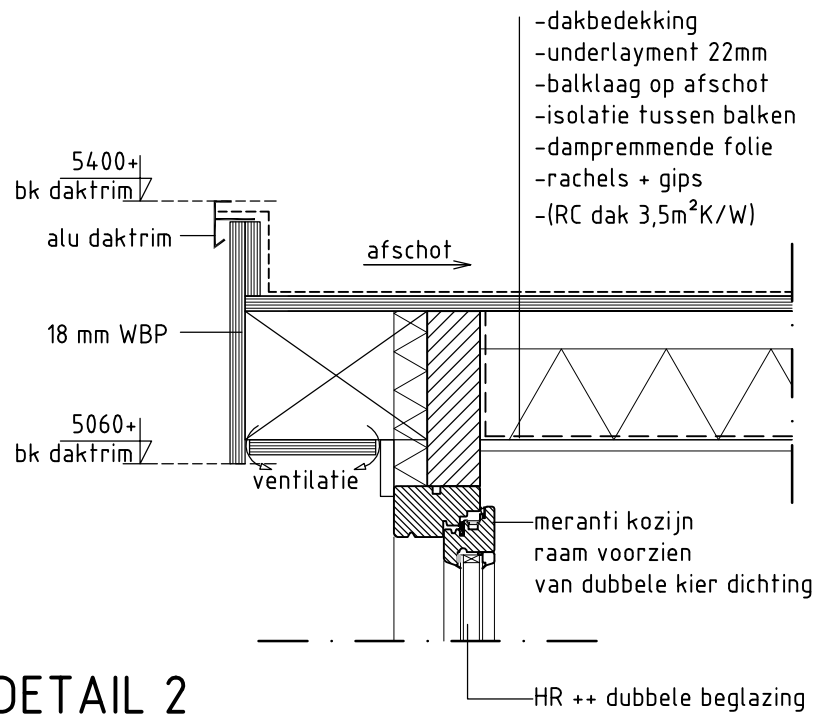

datum: 20-11-2014

projectnr.

T-002

revisie

PRINCIPE DETAILS

SCHAAL 1:10

DETAIL 2

DETAIL 3

DETAIL 1

ONDERWERP : 2 DAKKAPELLEN WONING BERGEN OP ZOOM

schaal : 1/10

formaat : A3

getekend: JW

datum: 20-11-2014

projectnr.

T-003