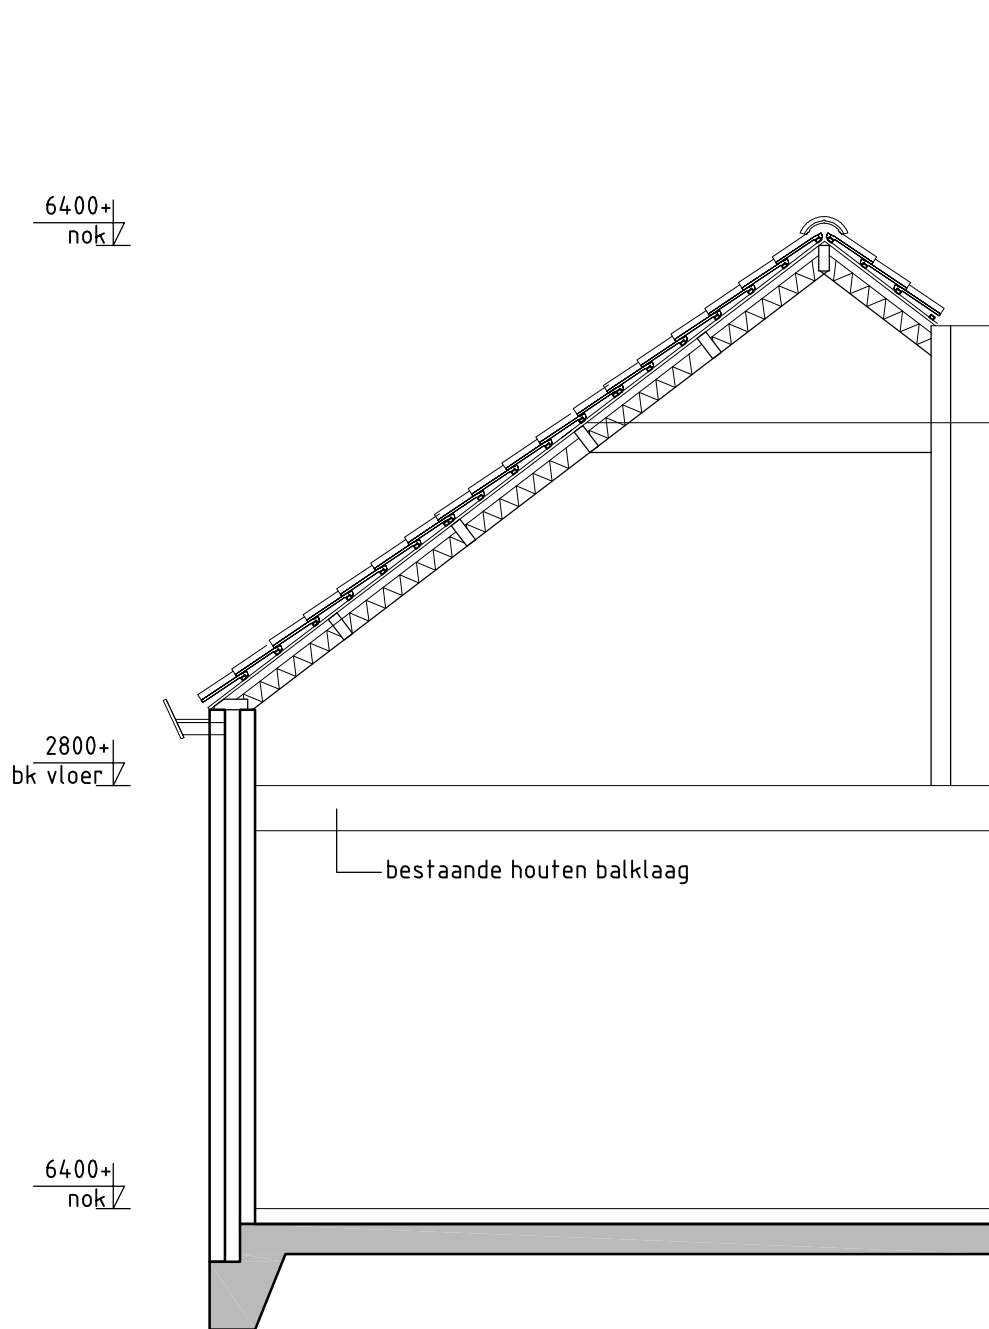

VOORGEVEL NIEUW

SCHAAL 1:50

VERDIEPING NIEUW

SCHAAL 1:50

ONDERWERP : 2 DAKKAPellen WONING BERGEN OP ZOOM

schaal : 1/100 EN 1/50

formaat : A3

getekend: JW

DOORSNEDE BESTAAND

SCHAAL 1:50

DOORSNEDE NIEUW

SCHAAL 1:50

ONDERWERP : 2 DAKKAPELLEN WONING BERGEN OP ZOOM

schaal : 1/100 EN 1/50

formaat : A3

getekend: JW

DETAIL 1

ONDERWERP : 2 DAKKAPELLEN WONING BERGEN OP ZOOM

schaal : 1/10

formaat : A3

getekend: JW

datum: 20-11-2014

projectnr.

T-003