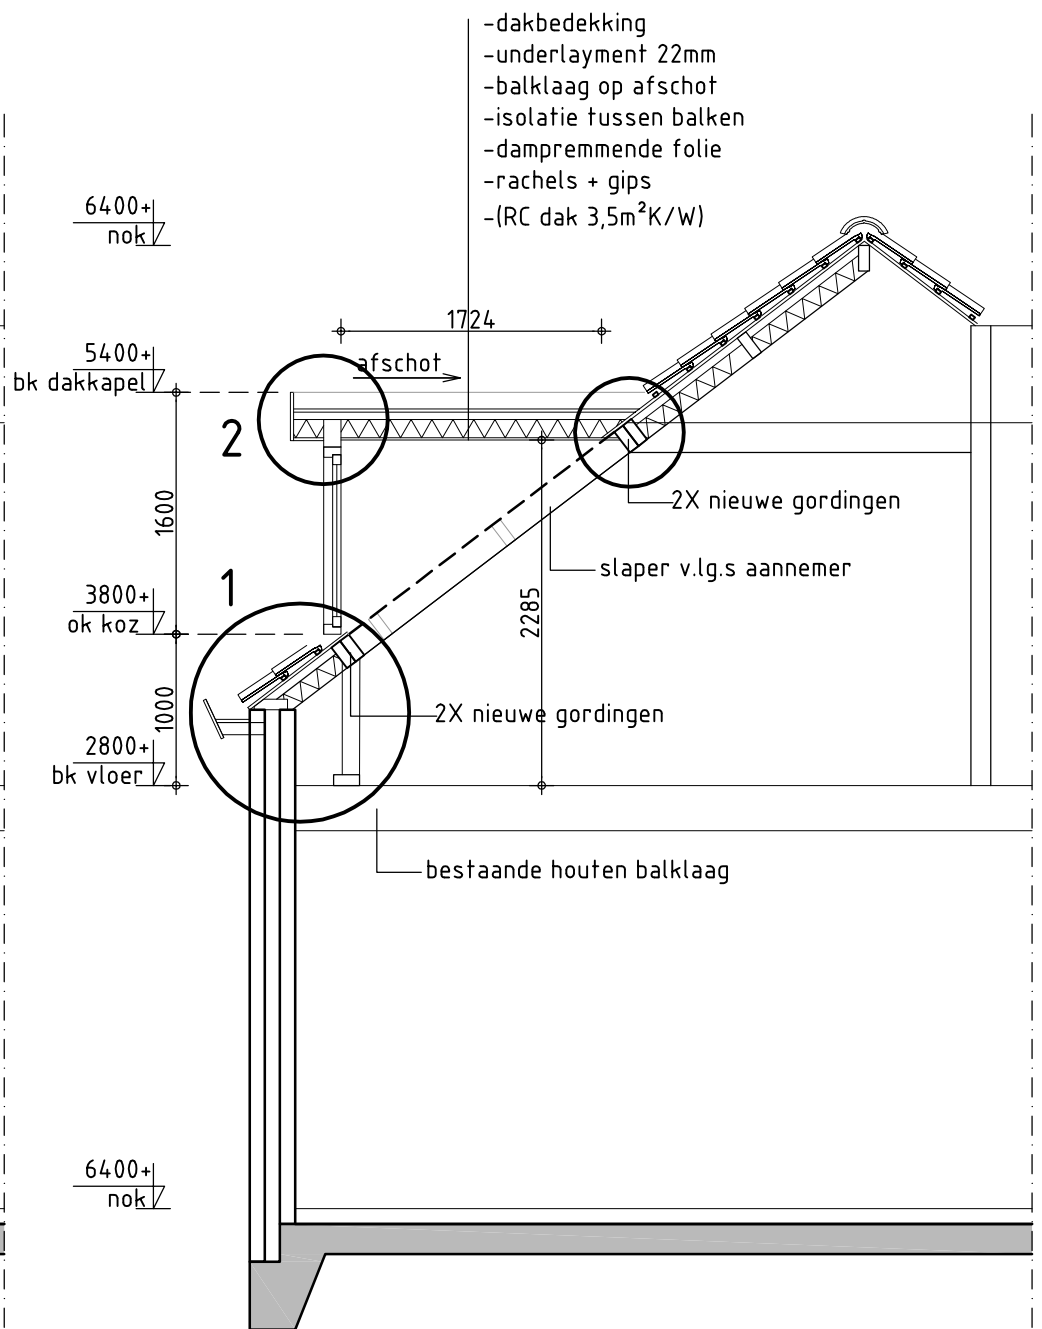

VOORGEVEL NIEUW

SCHAAL 1:50

VERDIEPING NIEUW

SCHAAL 1:50

ONDERWERP : 2 DAKKAPellen WONING BERGEN OP ZOOM

schaal : 1/100 EN 1/50

formaat : A3

getekend: JW

DOORSNEDE BESTAAND

SCHAAL 1:50

DOORSNEDE NIEUW

SCHAAL 1:50

ONDERWERP : 2 DAKKAPELLEN WONING BERGEN OP ZOOM

schaal : 1/100 EN 1/50

formaat : A3

getekend: JW

DETAIL 1

ONDERWERP : 2 DAKKAPELLEN WONING BERGEN OP ZOOM

schaal : 1/10

formaat : A3

getekend: JW

datum: 20-11-2014

projectnr.

T-003